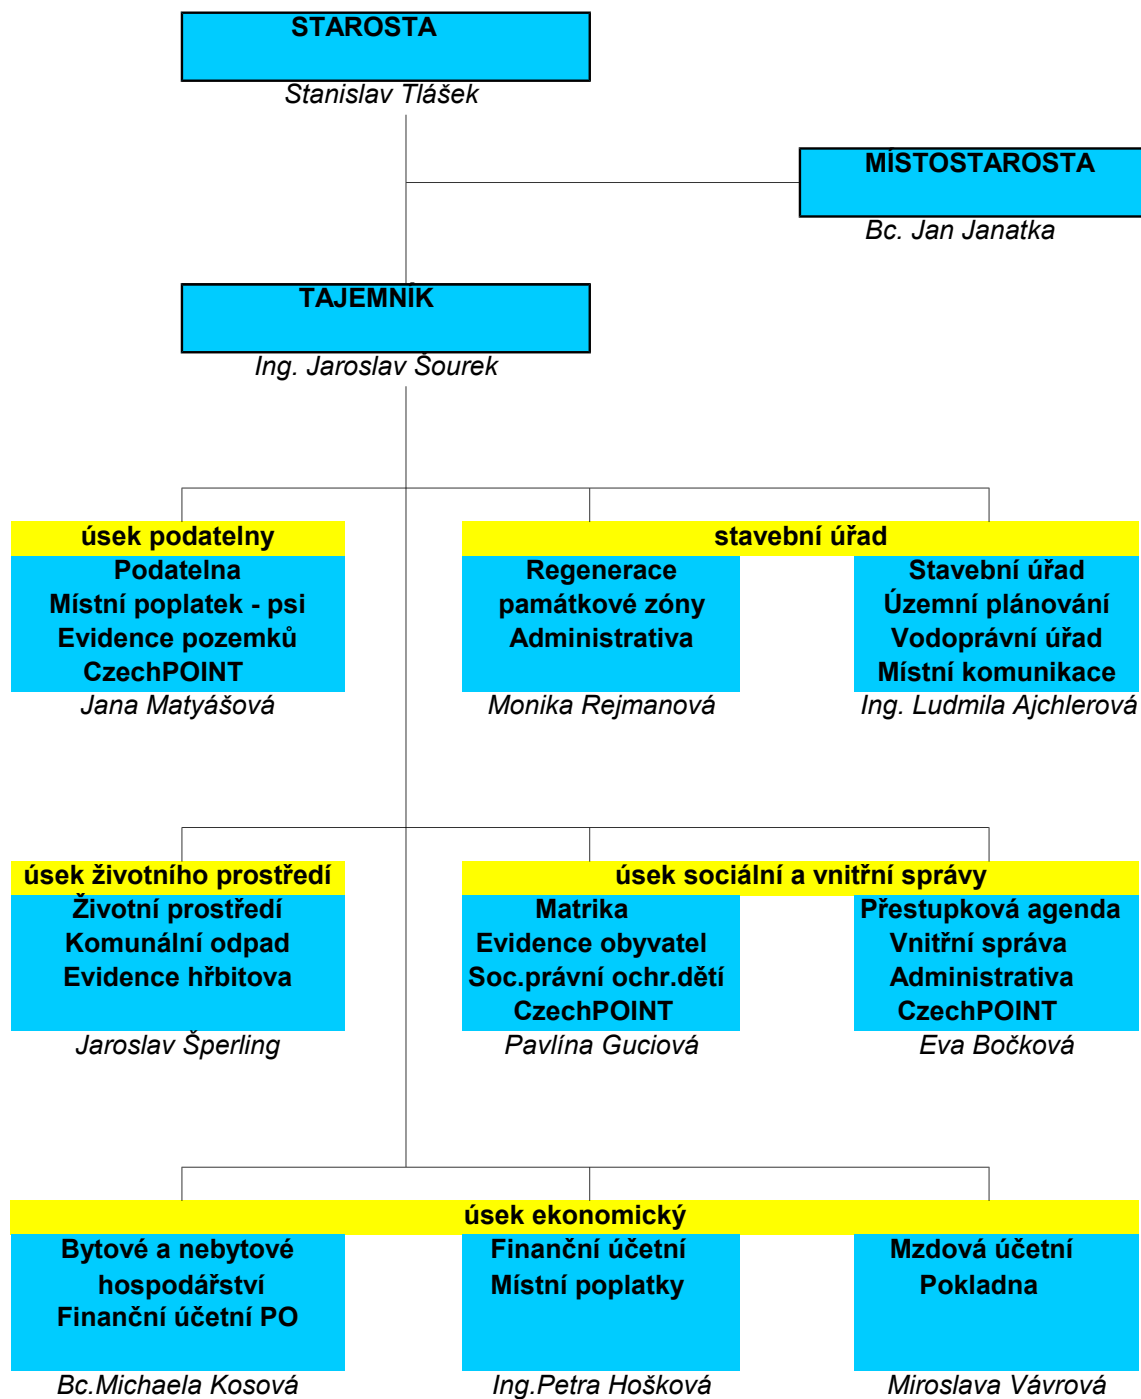

Organizační struktura Městského úřadu Sobotka

grafické znázornění

1.9.2012