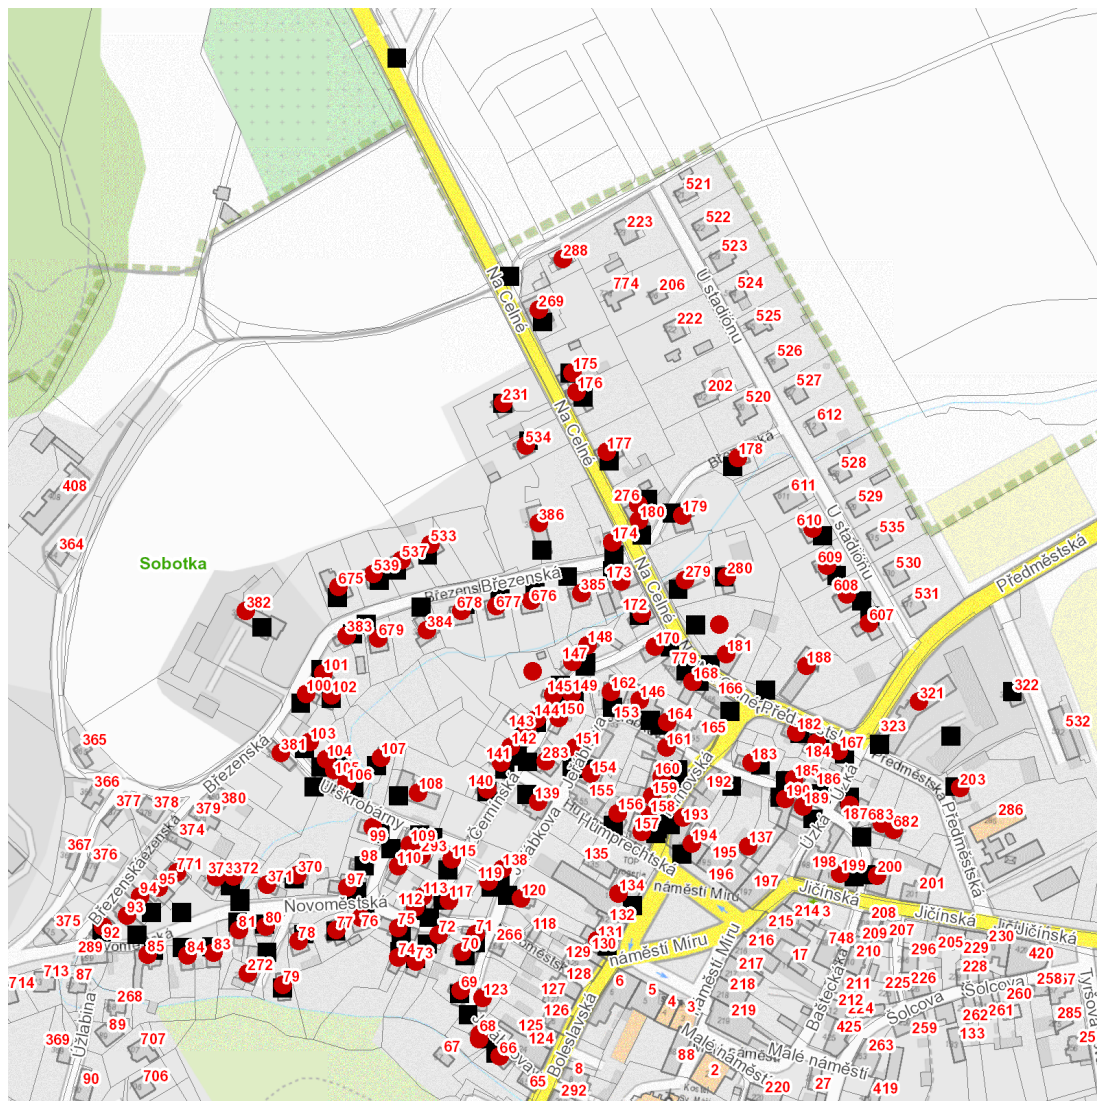

dne **21. 4. 2026** od **7:30** do **16:30** hodin

Plánovaná odstávka zahrnuje tyto lokality:**Sobotka (okres Jičín)**

Březenská: č. p. 100, 101, 102, 381-386, 533, 537, 539, 675-679

Černínská: č. p. 113, 115, 140-145, 147, 148, 149, 150

náměstí Míru: č. p. 131, 134, 193, 194

Novoměstská: č. p. 72-81, 83, 84, 85, 92, 93, 94, 95, 97, 112, 117, 272, 370, 371, 372, 373, 771

Předměstská: č. p. 167, 182, 184, 188, 203, 321, 682

Turnovská: č. p. 157-161

U stadiónu: č. p. 607, 608, 609, 610

U škrobárny: č. p. 99, 103-110, 293

Úzká: č. p. 187, 189

kat. území **Sobotka (kód 752096): parcelní č.** 98, 106, 267

UPOZORNĚNÍ

Dotčené zařízení distribuční soustavy je nutné i v době odstávky považovat za zařízení pod napětím, a proto vás žádáme o dodržení všech zásad bezpečnosti a provedení opatření potřebných k zamezení případných škod na zdraví a majetku. | Provozovatelé výroben elektřiny jsou povinni zajistit přerušení dodávky elektřiny z výroby do vypnutého úseku distribuční soustavy.

dne 21. 4. 2026 od 7:30 do 16:30 hodin**Orientační mapový podklad odstávkou dotčených lokalit****VYSVĚTLIVKY**

- – adresy dotčené odstávkou elektřiny
- – místa připojení k elektrické síti dotčená odstávkou