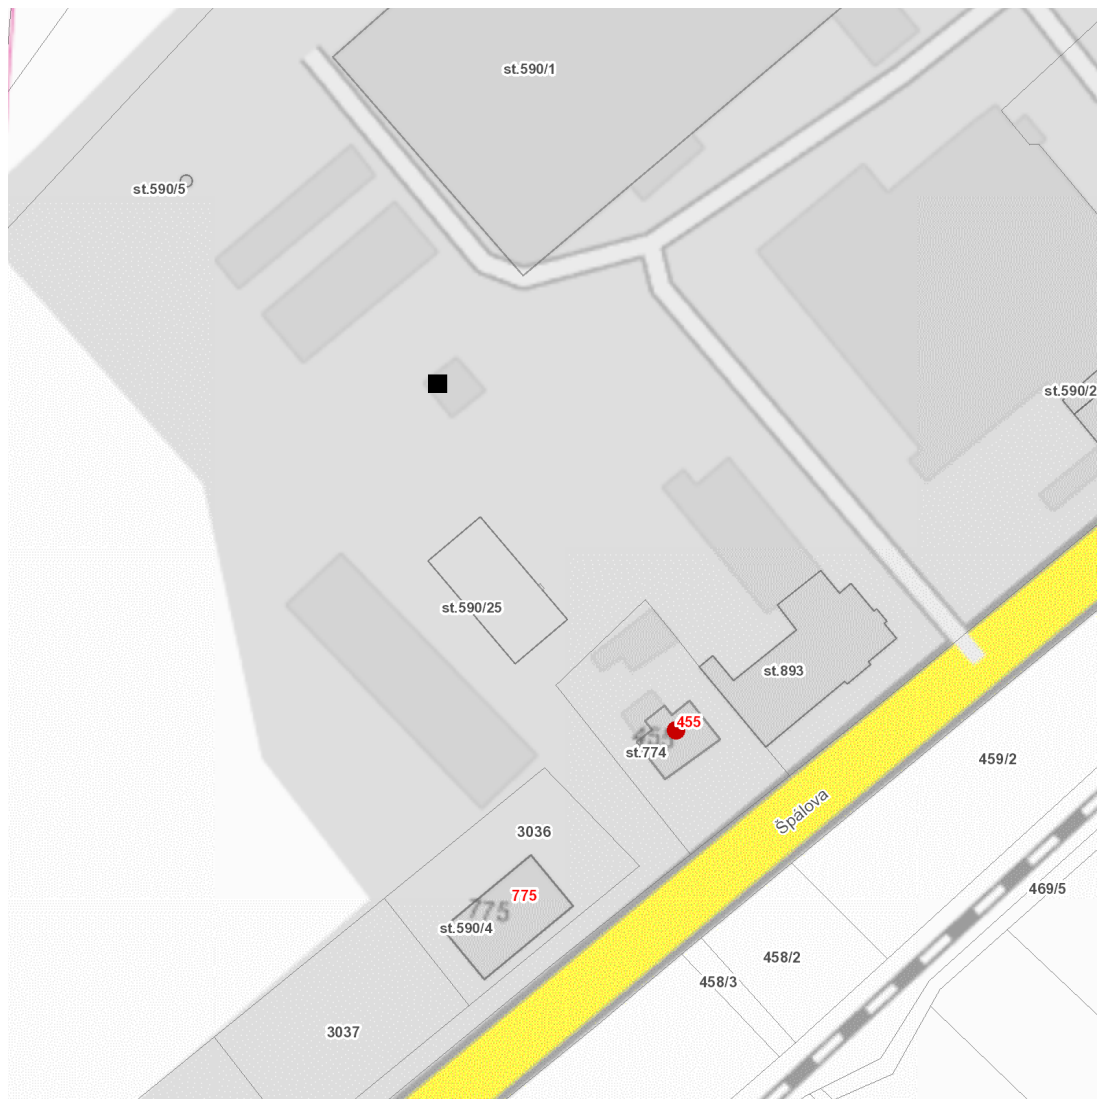

dne **21. 8. 2024** od **7:30** do **18:30** hodin

Plánovaná odstávka zahrnuje tyto lokality:**Sobotka (okres Jičín)**

Špálova: č. p. 455

UPOZORNĚNÍ

Dotčené zařízení distribuční soustavy je nutné i v době odstávky považovat za zařízení pod napětím, a proto vás žádáme o dodržení všech zásad bezpečnosti a provedení opatření potřebných k zamezení případných škod na zdraví a majetku. | Provozovatelé výroben elektřiny jsou povinni zajistit přerušeni dodávky elektřiny z výroby do vypnutého úseku distribuční soustavy.

dne 21. 8. 2024 od 7:30 do 18:30 hodin**Orientační mapový podklad odstávkou dotčených lokalit****VYSVĚTLIVKY**

- – adresy dotčené odstávkou elektřiny
- – místa připojení k elektrické síti dotčená odstávkou

INFORMACE ZASLÁNA

IDDS: p2wbqb6 (Město Sobotka)