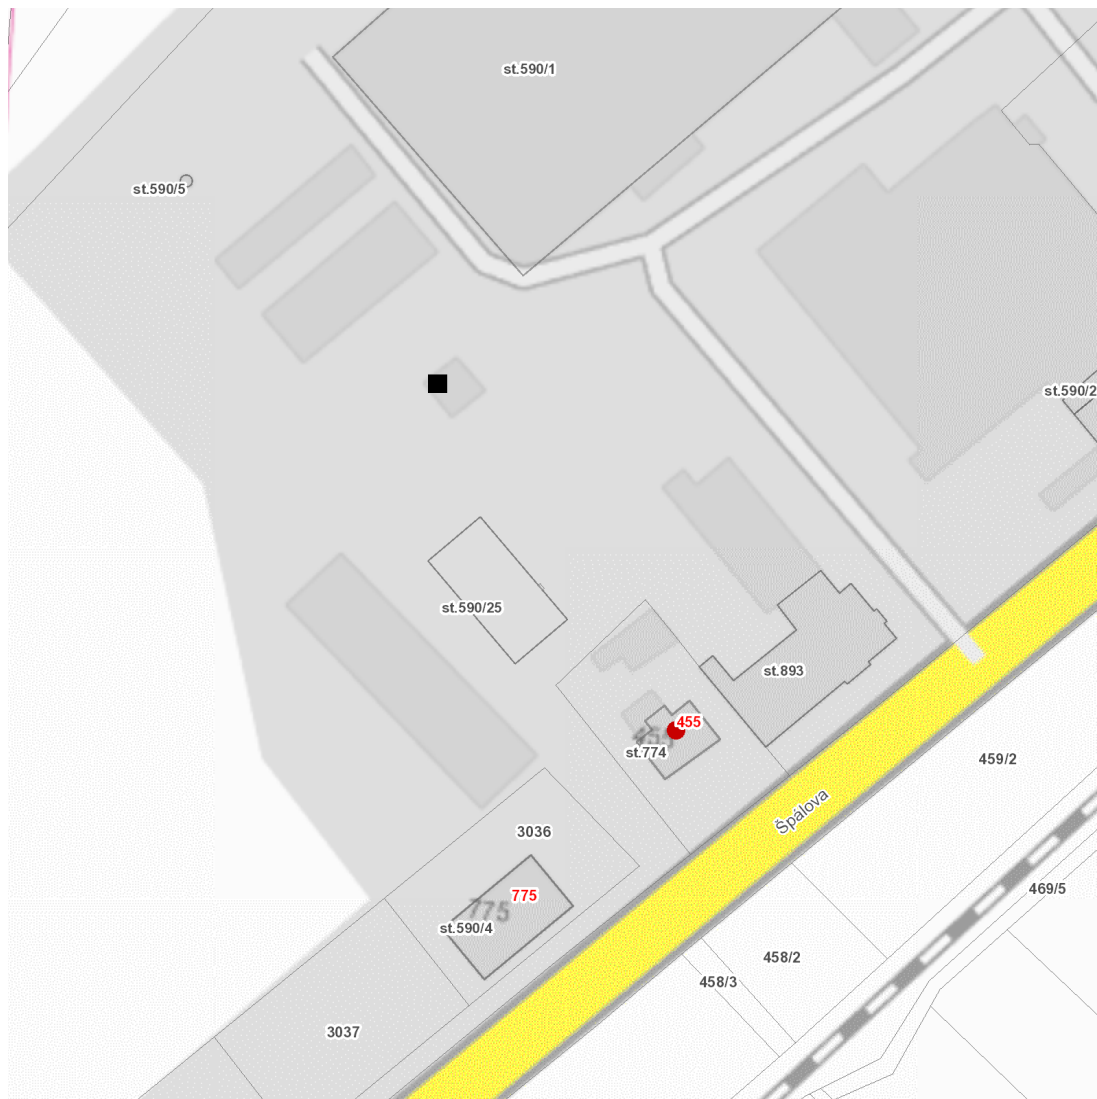

dne **13. 8. 2024** od **7:30** do **18:30** hodin

Plánovaná odstávka zahrnuje tyto lokality:**Sobotka (okres Jičín)**

Špálova: č. p. 455

UPOZORNĚNÍ

Dotčené zařízení distribuční soustavy je nutné i v době odstávky považovat za zařízení pod napětím, a proto vás žádáme o dodržení všech zásad bezpečnosti a provedení opatření potřebných k zamezení případných škod na zdraví a majetku. | Provozovatelé výroben elektřiny jsou povinni zajistit přerušení dodávky elektřiny z výroby do vypnutého úseku distribuční soustavy.

dne 13. 8. 2024 od 7:30 do 18:30 hodin**Orientační mapový podklad odstávkou dotčených lokalit****VYSVĚTLIVKY**

- – adresy dotčené odstávkou elektřiny
- – místa připojení k elektrické síti dotčená odstávkou

INFORMACE ZASLÁNA

IDDS: p2wbqb6 (Město Sobotka)