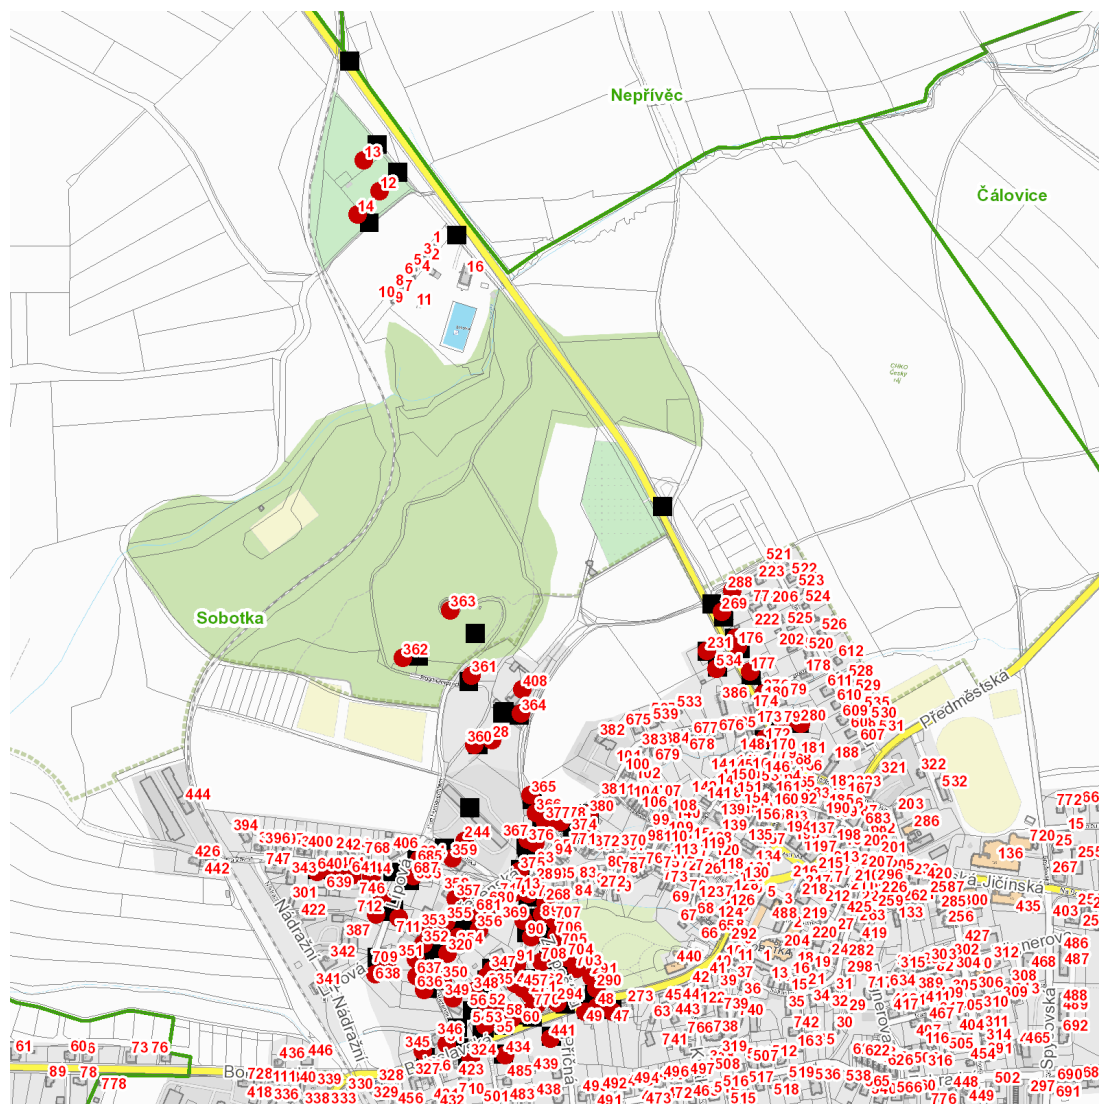

dne **25. 6. 2024** od **7:30** do **17:30** hodin

Plánovaná odstávka zahrnuje tyto lokality:**Sobotka (okres Jičín)**

č. p. 363, 408, 638

č. ev. 12, 13, 14

Boleslavská: č. p. 47, 48, 49, 51-55, 58, 60, 61, 62, 271, 290, 294, 324, 345, 434, 451, 457, 770**Březenská: č. p.** 244, 320, 349-359, 364, 365, 366, 367, 375-380, 636, 637, 680, 681, 713, 714**Lípová: č. p.** 684, 685, 686, 687, 709, 711, 712, 746**Na Celné: č. p.** 172, 175, 176, 177, 231, 269, 276, 279, 280, 288, 534**Na Závisti: č. p.** 344, 639, 640, 641**Pod Humprechtem: č. p.** 28, 360, 361, 362**Příčná: č. p.** 441**Úžlabina: č. p.** 56, 87, 89, 90, 91, 268, 347, 348, 369, 635**Za poštou: č. p.** 291, 703-708kat. území **Sobotka** (kód **752096**): **parcelní č.** 163

dne 25. 6. 2024 od 7:30 do 17:30 hodin

Orientační mapový podklad odstávkou dotčených lokalit

VYSVĚTLIVKY

- – adresy dotčené odstávkou elektřiny
- – místa připojení k elektrické síti dotčená odstávkou

INFORMACE ZASLÁNA

IDDS: p2wbqb6 (Město Sobotka)