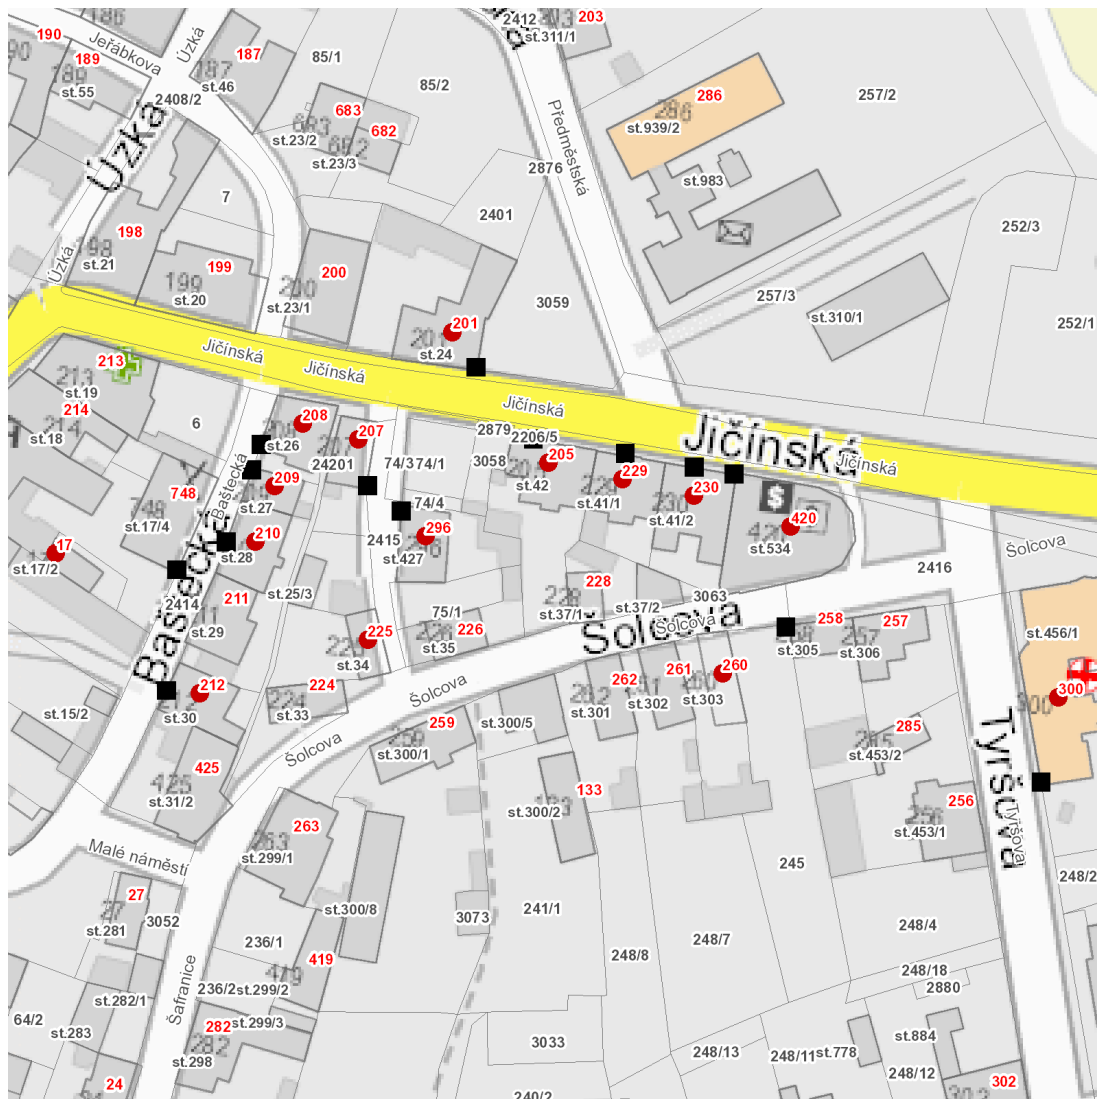

dne **18. 8. 2022** od **8:00** do **19:00** hodin

Plánovaná odstávka zahrnuje tyto lokality:**Sobotka (okres Jičín)****Baštecká:** č. p. 17, 209, 210, 212**Jičínská:** č. p. 201, 205, 207, 208, 229, 230, 296, 300, 420**Šolcova:** č. p. 225, 260

dne 18. 8. 2022 od 8:00 do 19:00 hodin**Orientační mapový podklad odstávkou dotčených lokalit****VYSVĚTLIVKY**

- – adresy dotčené odstávkou elektřiny
- – místa připojení k elektrické síti dotčená odstávkou

INFORMACE ZASLÁNA

IDDS: p2wbqb6 (Město Sobotka)